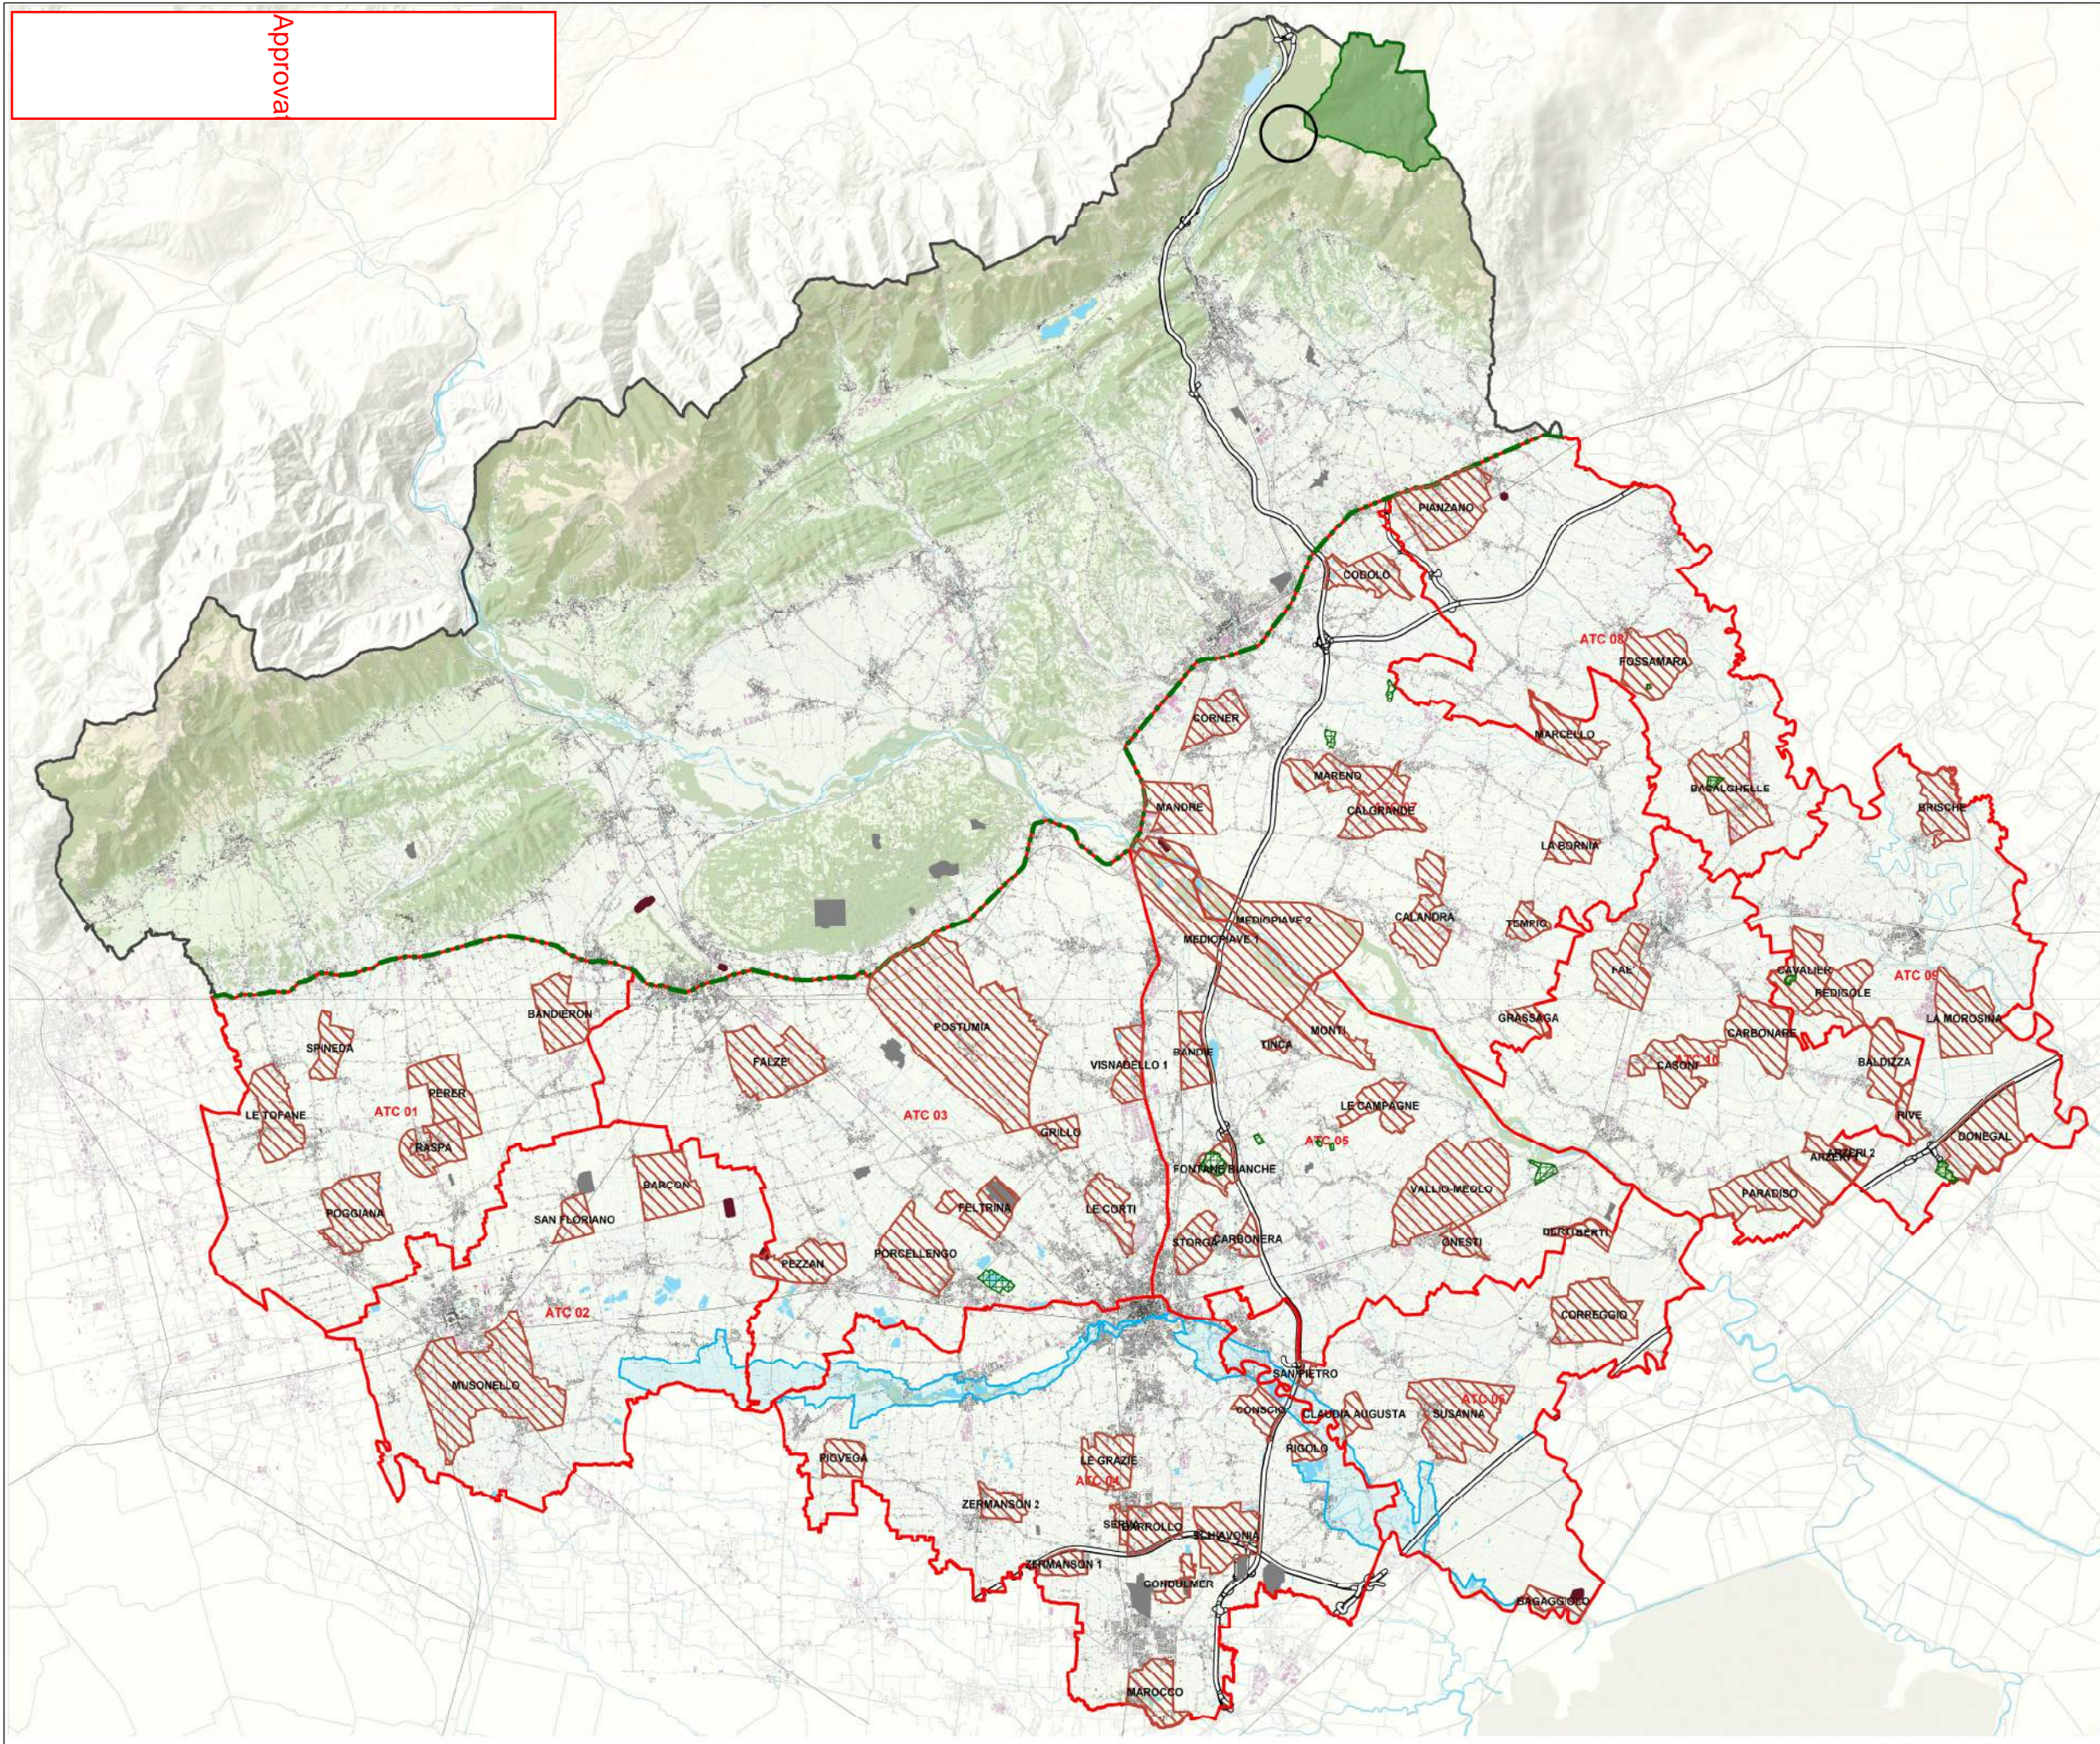

Approvata

PROVINCIA DI TREVISO

Assessorato
Protezione Civile
Caccia Pesca
Agricoltura Parchi

Tavola B

Piano Faunistico Venatorio Provinciale 2014 - 2019

Legenda

-  Fondi Chiusi
-  Vincolo Militare
-  Zone di Ripopolamento e Cattura
-  Oasi di Protezione
-  Foresta Demaniale del Consiglio
-  Parco Naturale Regionale del Fiume Sile
-  Valico Montano
-  Ambiti Territoriali di Caccia
-  Confine Zona Alpi
-  Confine Provinciale